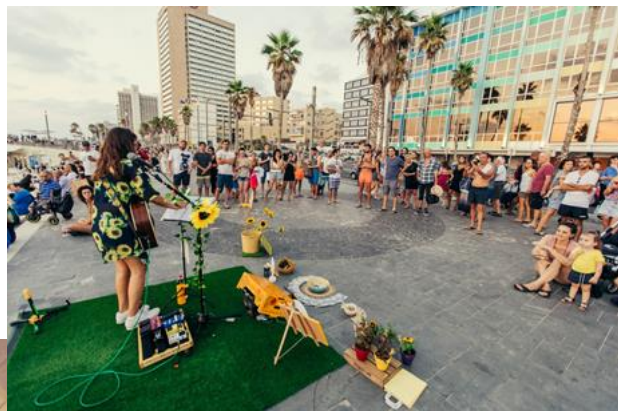

מיקום : גן המוסיקה

יוני נתניהו פינת מנחם בגין

- הרכב מוסיקלי מקומי
- אומן בועות סבון
- הגילות – מופע שטח ליצני

מיקום: רחבה בין הקניונים

עולם עגול (circle world)

זוג מסקרן את הקהל בתנועה מעגלית של צליל וריקוד בתוך עולם שבטי של ערכים מתרבויות שונות בעולם.

מיקום : רמת אילן

כתובת – האורנים מול מס' 5

- הפעלת קצב – הפעלה קצבית ואינטראקטיבית
- פסל חי – סנטה קלאוס
- אומן בועות סבון – בדמות צבעונית במשחק עם הקהל
- להטוטן – דמות צבעונית במופעי ג'אגלינג, חד אופן ואורות
- צמד נגנים (עבר משכונת השחר)

מיקום : רחבת העירייה

- הרכב נגנים (טריו) – מוסיקה ישראלית
- הולך קביים בתלבושת כחול לבן
- 2 דמויות שטח מעוצבות 4 מ' הארנבים של אליסה
- מייצג ענק מתנפח בן גוריון

מיקום : גינת הספורט

כתובת – עוזי חיטמן פינת הרימון

- צמד נגנים – מוסיקה ישראלית אתנית
- להטוטן – דמות צבעונית במופע ג'אגלינג
- 2 דמויות שטח מוארות 3.5 מ' – יוצרות אינטראקציה
- תנועתית עם הקהל
- מופע קרקס לכל המשפחה

מיקום: ספורטק

- הרכב נגנים (טריו) – מוסיקה ישראלית
- מופע בועות סבון ענקיות בשילוב אש
- מופע להטוטים - ליצנות וקרקס
- 3 דמויות שטח אינטראקטיביות – ההיא עם ההי
- צמד לוליינים בפעלולים על חד אופן – בתלבושות כחול לבן