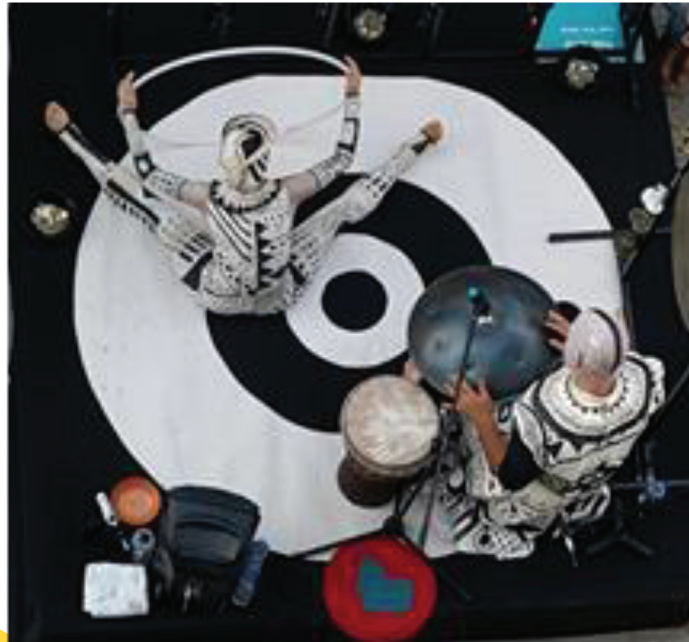

מיקום : פארק רמון – כולל 2 מתחמי פעילות

- מופע קרקס מרהיב בשילוב אש ואביזרי לד
- דמויות שטח מהאגדות בגובה 2-3 מ' – פינוקיו ושפ
- פסל חי – הנסיך הקטן
- מופע קרקס צבעוני משולב חד אופן ואקרובטיקה
- דמות שטח מסתובבת - הנווד
- דמות שטח מסתובבת - הליצן
- פסל חי – יצרן הצעצועים
- הרכב מוסיקלי – טריו (ליד הבמה)

מיקום : גן המוסיקה

יוני נתניהו פינת מנחם בגין

- הרכב מוסיקלי מקומי
- אומן בועות סבון
- הגילות – מופע שטח ליצני

מיקום: רחבה בין הקניונים

עולם עגול (circle world)

זוג מסקרן את הקהל בתנועה מעגלית של צליל וריקוד בתוך עולם שבטי של ערכים מתרבויות שונות בעולם.

מיקום : רמת אילן

כתובת – האורנים מול מס' 5

- הפעלת קצב – הפעלה קצבית ואינטראקטיבית
- פסל חי – סנטה קלאוס
- אומן בועות סבון – בדמות צבעונית במשחק עם הקהל
- להטוטן – דמות צבעונית במופעי ג'אגלינג, חד אופן ואורות
- צמד נגנים (עבר משכונת השחר)

- צמד נגנים – מוסיקה ישראלית אתנית
- להטוטן – דמות צבעונית במופע ג'אגלינג
- 2 דמויות שטח מוארות 3.5 מ' – יוצרות אינטראקציה
- תנועתית עם הקהל
- מופע קרקס לכל המשפחה

מיקום: ספורטק

- הרכב נגנים (טריו) – מוסיקה ישראלית
- מופע בועות סבון ענקיות בשילוב אש
- מופע להטוטים - ליצנות וקרקס
- 3 דמויות שטח אינטראקטיביות – ההיא עם ההי
- צמד לוליינים בפעלולים על חד אופן – בתלבושות כחול לבן