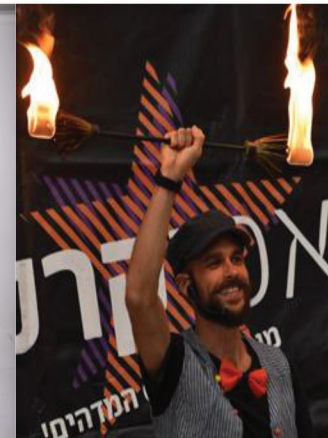

מיקום : רחבת העירייה

- הרכב נגנים (טריו) – מוסיקה ישראלית
- הולך קביים בתלבושת כחול לבן
- 2 דמויות שטח מעוצבות 4 מ' הארנבים של אליסה
- מייצג ענק מתנפח בן גוריון

מיקום : גינת הספורט

כתובת – עוזי חיטמן פינת הרימון

- צמד נגנים – מוסיקה ישראלית אתנית
- להטוטן – דמות צבעונית במופע ג'אגלינג
- 2 דמויות שטח מוארות 3.5 מ' – יוצרות אינטראקציה
- תנועתית עם הקהל
- מופע קרקס לכל המשפחה